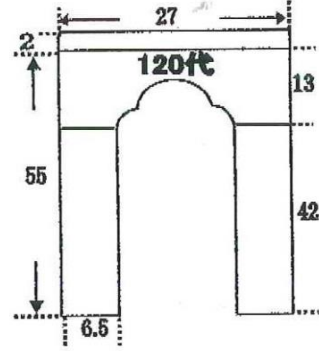

# お戸帳 出来上り寸法

房は別途価格	
ケマン房	30代 40代
2寸	50代 60代
ケマン房	70代 100代
2.5寸	
ケマン房	120代 150代
3寸	200代