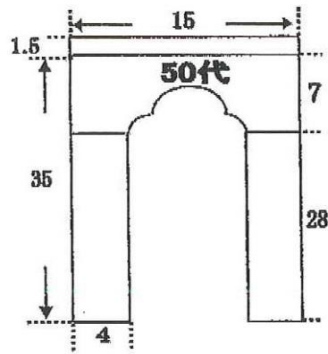

# お戸帳 出来上り寸法

房は別途価格	
ケマン房	30代 40代
2寸	50代 60代
ケマン房	70代 100代
2.5寸	
ケマン房	120代 150代
3寸	200代