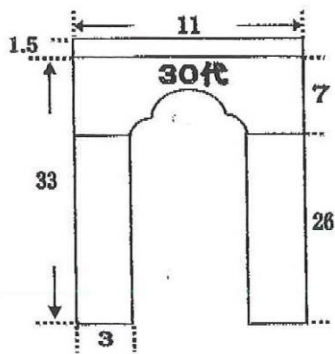

# お戸帳 出来上り寸法

房は別途価格	
ケマン房	30代 40代
2寸	50代 60代
ケマン房	70代 100代
2.5寸	
ケマン房	120代 150代
3寸	200代