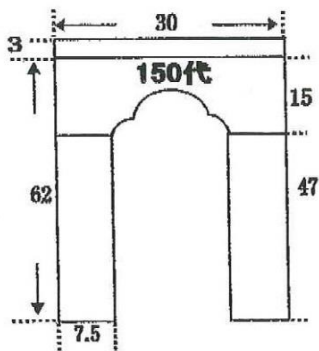

# お戸帳 出来上り寸法

房は別途価格	
ケマン房	30代 40代
2寸	50代 60代
ケマン房	70代 100代
2.5寸	
ケマン房	120代 150代
3寸	200代