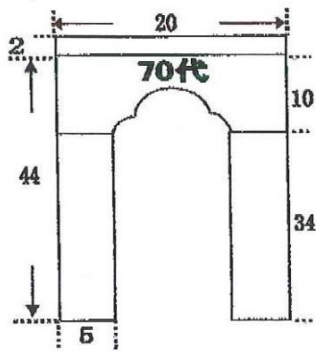

# お戸帳 出来上り寸法

房は別途価格	
ケマン房	30代 40代
2寸	50代 60代
ケマン房	70代 100代
2.5寸	
ケマン房	120代 150代
3寸	200代