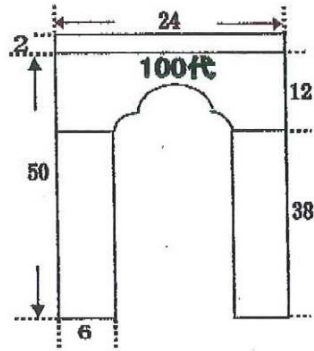

# お戸帳 出来上り寸法

房は別途価格	
ケマン房	30代 40代
2寸	50代 60代
ケマン房	70代 100代
2.5寸	
ケマン房	120代 150代
3寸	200代