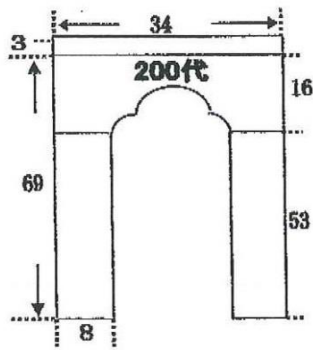

# お戸帳 出来上り寸法

房は別途価格	
ケマン房	30代 40代
2寸	50代 60代
ケマン房	70代 100代
2.5寸	
ケマン房	120代 150代
3寸	200代